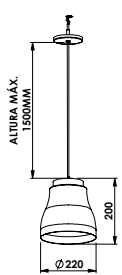

Aruá

Lançamento | pendente

NEW 2023

PD02015

Acabamentos

Especificações

Produzido em alumínio
Cabo revestido em tecido com ajuste de 1,5m
Consulte todos os acabamentos disponíveis
Produto Bivolt (127V/220V)
Depende da lâmpada utilizada

ARUÁ			
CÓDIGO	QUANT. LAMP.	LÂMPADA	DIM. (mm)
PD02015	1 x E27	A60 LED	Ø220 x 200
PD02016	1 x E27	A60 LED	Ø350 x 200
PD02017	1 x E27	A60 LED	Ø470 x 260