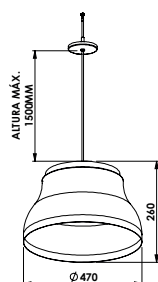

Aruá

Lançamento | pendente

NEW 2023

PD02017

Acabamentos

Especificações

Produzido em alumínio
Cabo revestido em tecido com ajuste de 1,5m
Consulte todos os acabamentos disponíveis
Produto Bivolt (127V/220V)
Depende da lâmpada utilizada

ARUÁ			
CÓDIGO	QUANT. LAMP.	LÂMPADA	DIM. (mm)
PD02015	1 x E27	A60 LED	Ø220 x 200
PD02016	1 x E27	A60 LED	Ø350 x 200
PD02017	1 x E27	A60 LED	Ø470 x 260