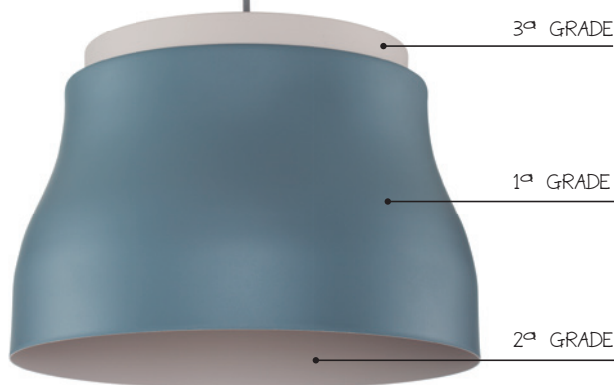

PD02016AZADAD

Acabamentos

Especificações

Produzido em alumínio
Cabo revestido em tecido com ajuste de 1,5m
Consulte todos os acabamentos disponíveis
Produto Bivolt (127V/220V)
Depende da lâmpada utilizada

ARUÁ			
CÓDIGO	QUANT. LAMP.	LÂMPADA	DIM. (mm)
PD02015	1 x E27	A60 LED	Ø220 x 200
PD02016	1 x E27	A60 LED	Ø350 x 200
PD02017	1 x E27	A60 LED	Ø470 x 260