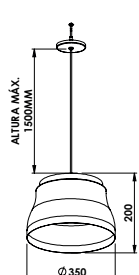

Aruá

Lançamento | pendente

NEW 2023

PD02016

Acabamentos

Especificações

Produzido em alumínio
Cabo revestido em tecido com ajuste de 1,5m
Consulte todos os acabamentos disponíveis
Produto Bivolt (127V/220V)
Depende da lâmpada utilizada

ARUÁ			
CÓDIGO	QUANT. LAMP.	LÂMPADA	DIM. (mm)
PD02015	1 x E27	A60 LED	Ø220 x 200
PD02016	1 x E27	A60 LED	Ø350 x 200
PD02017	1 x E27	A60 LED	Ø470 x 260